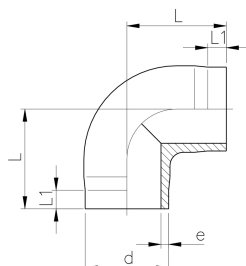

Koleno 90° SYGEF Plus, SDR21/PN16

Provedení:

- Materiál: **PVDF HP** (High Purity)

d (mm)	PN (bar)	FM	Kód	SP	Váha (kg)	e (mm)	L (mm)	L1 (mm)
20	16	BCF, IR	735 108 631	1	0.017	1.9	38	25
25	16	BCF, IR	735 108 632	1	0.023	1.9	42	26
32	16	BCF, IR	735 108 633	1	0.040	2.4	46	26
40	16	BCF, IR	735 108 634	1	0.060	2.4	51	28
50	16	BCF, IR	735 108 635	1	0.105	3.0	58	28
63	16	BCF, IR	735 108 636	1	0.198	3.0	66	28